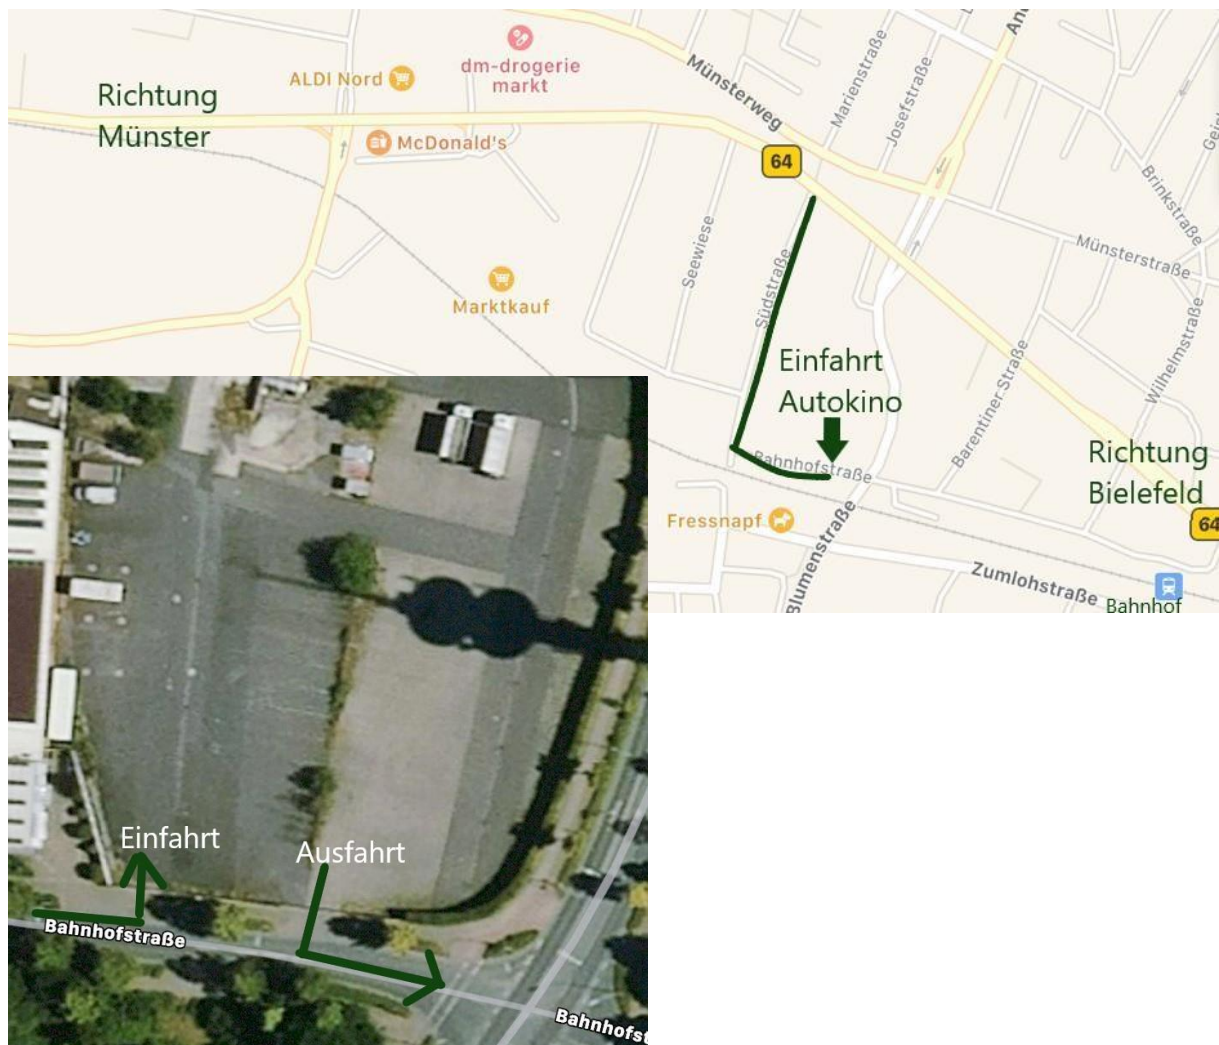

Anfahrt:

Teutemacher-Gelände, Bahnhofstraße, 48231 Warendorf

Bitte von der B64 über die Südstraße auf die Bahnhofstraße fahren. (siehe Abbildung)

FAQ

Familienmitglieder, wieso Beschränkung? Wir können vor Ort bei geschlossenem Autofenster nur das elektronische Einlassticket scannen. Eine Überprüfung von Ausweisen usw. ist nicht möglich, deswegen sind wir auf eine klare Regelung angewiesen, die eine Sichtkontrolle ermöglicht. Kinder bis 14 Jahre sind in der Regel als Kinder zu erkennen und dessen Zugehörigkeit zum Elternteil. Eine Ausnahme ist nicht möglich.